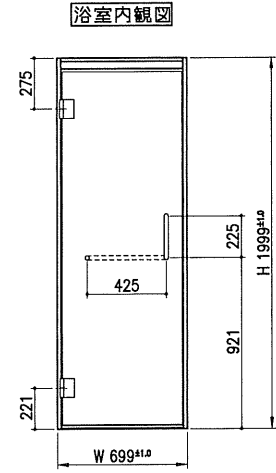

【アルミケーシング付テンパ 扉】
わくわく・浴室ガラスドア[GPT7020]

外枠+ドア本体

浴室外部

UB内部

UR