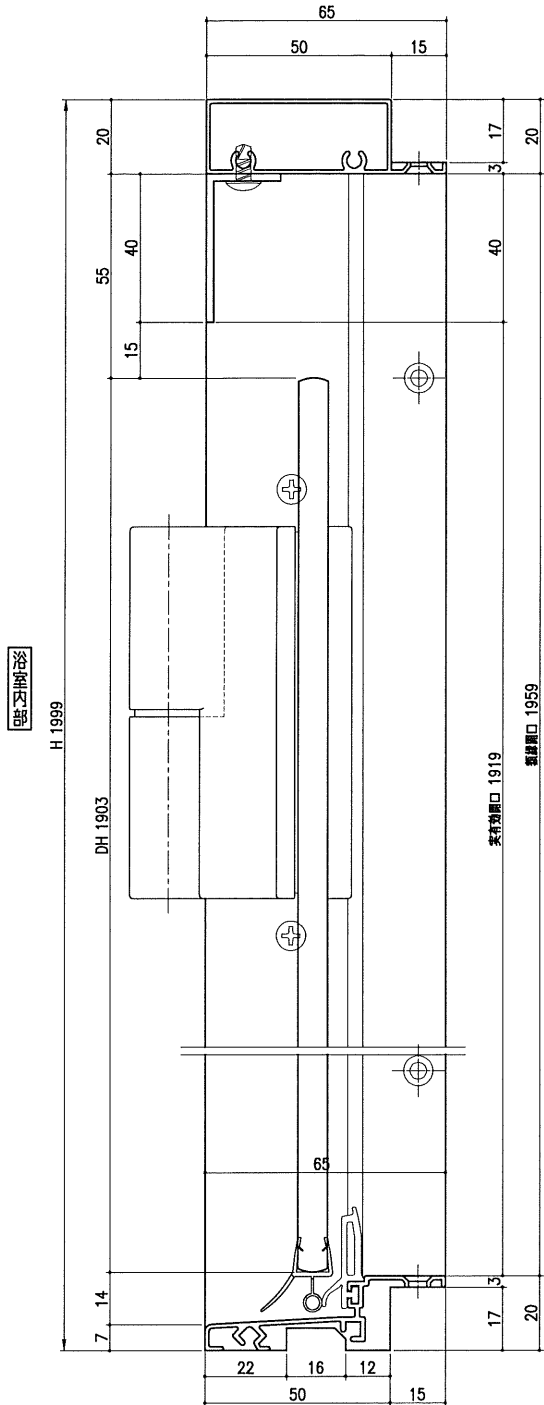

【アルミケーシング付テンパ 扉】
わくわく・浴室ガラスドア[GPT7020]

外枠+ドア本体

浴室外部

UB内部

UR