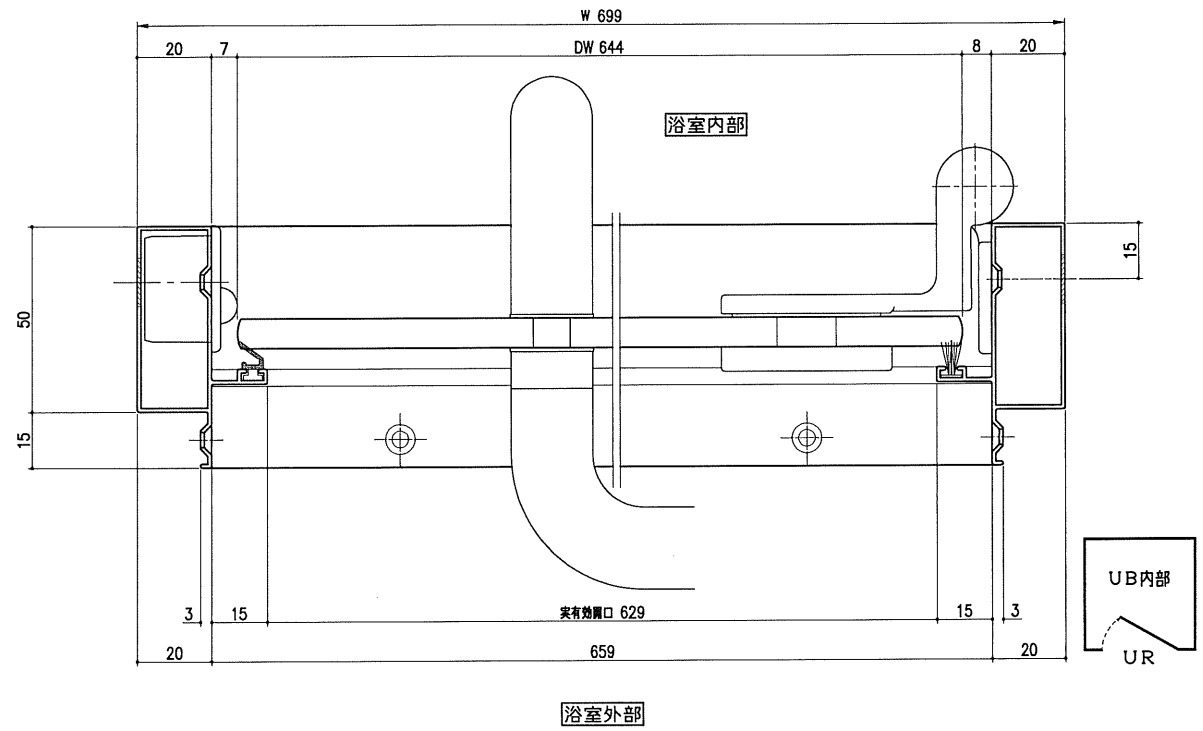

【アルミケーシング付テンパ 扉】
わくわく・浴室ガラスドア[GPT7020]

外枠+ドア本体

浴室外部

UB内部

UR