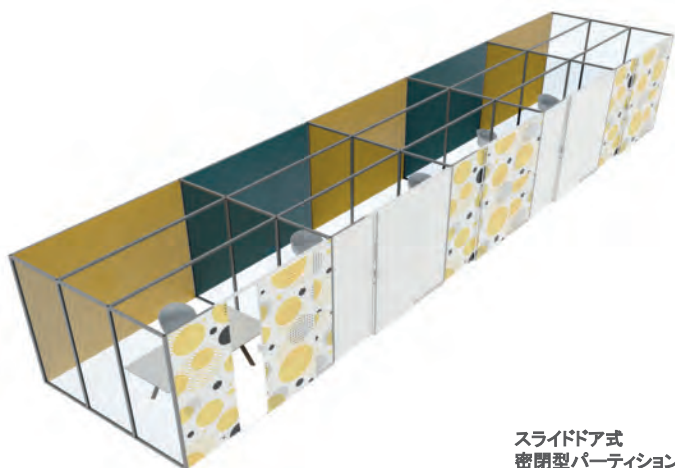

スライドドア式
密閉型パーティション