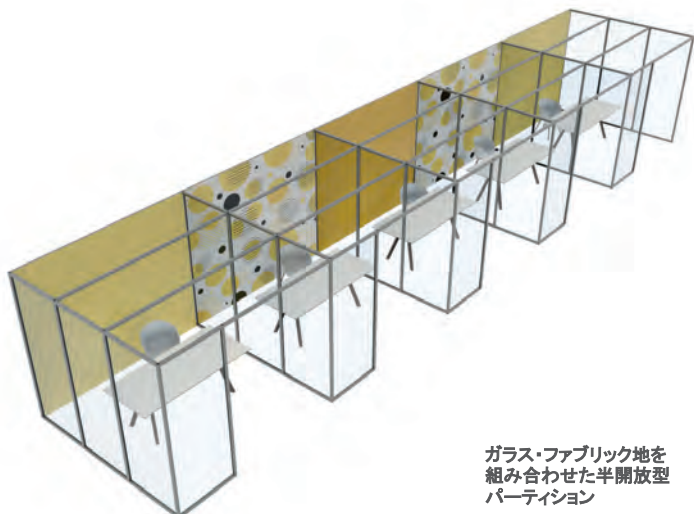

自立式サニタイザー

広告スペース付きサニタイザー

照明広告付きサニタイザー

開口部を効果的に配置し、同時に衛生的な環境を保ちます。

私たちのモジュール式パーティションを使用することで、常に新しいニーズに応え、空間のレイアウトを変更することが可能です。

アクリルガラスを使用することでパーティションが
オフィスに自然と馴染みます。

来社された瞬間からお客様に安心の提供を
会社のレセプションエリアは特に一日中多くの人が行き
交っています。アクリルガラス製パーティションを使用す
ることによって、人の往来を安全にコントロールし、感染
のリスクを下げる事が可能になります。もちろん、オフィ
ス、オフィス家具との調和性も完璧です。

レセプションエリアから 完全な予防対策を

様々な種類の生地を組み合わせることが可能です。防音性メッシュ生地から抗菌性のある生地まで、その種類は多岐に渡ります。

異なる素材でも簡単に組み合わせることが可能です。

組み合わせ自由なパーティション: パネル、ガラス、生地

用途に合わせて、適切な素材を選んでお使いいただくことが可能です。不透明パネルを使用することで集中できる個人ワークスペースを構築することが可能です。アクリルガラスは同僚とのスムーズなコミュニケーションを可能にしながら、同時に集中できるワークスペースを構築します。また、ファブリック素材のパネルにはそれぞれクリエイティブなデザインがほどこされているだけでなく、防音性と抗菌性も兼ね備えています。

ガラス張り
オープンパーティション

ガラス・ファブリック地を
組み合わせた半開放型
パーティション

スライドドア式
密閉型パーティション

パネルがあることで集中
できるワークスペースを
構築することが可能です

オープンオフィスに
あなただけの
集中できる
ワークスペースを

チームの
コミュニケーションは
維持しながら、
独立したワークスペースを
構築することが可能です。

独立したパーティションで
個々のワークスペースを
構築

パーティションで仕切られ、
保護された共用スペース

会議中の感染防止
対策として

創造的なブレインストーミング とアイデアの創出を 安全に1つのテーブルで 行うことができます。

ミーティングに柔軟な解決策を

モジュール型のデザインを採用することで、会議に参加する人数に合わせて会議室の大きさを柔軟に変更することが可能です。追加のパーティションは簡単に取り付けることができます。柔軟性と安全性を高いレベルで実現します。