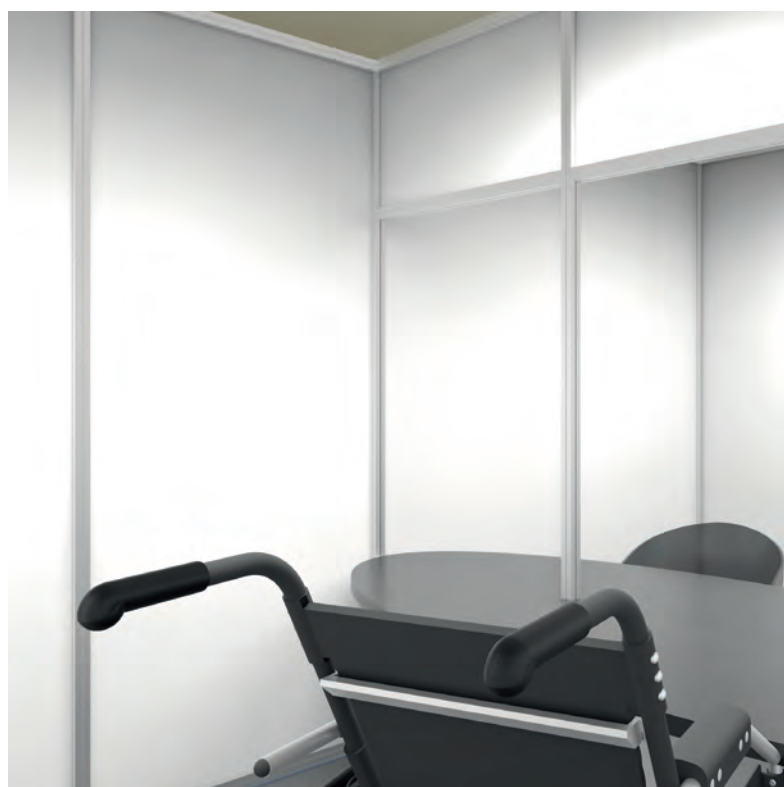

完全に仕切られた
空間が安全な面会
を実現します

全ての空間を
安全に保ちましょう。

able
Creative Director of Glassware

ヘルスケア

面会室

モジュール方式を採用しているため、ご要望に応じて不透明パネル、アクリルガラスを使用することが可能です。

安心できる気持ちの良い面会を。

人生において親しい人とのコミュニケーション以上に喜ばしいものはそうはありません。あらゆる種類の施設で面会が可能になるよう、患者様、面会者様、双方の安全が確実に確保されることが重要です。私たちのモジュール方式のパーティションで作られた面会室はサイズ、素材の面におけるご要望に迅速に対応することが可能です。