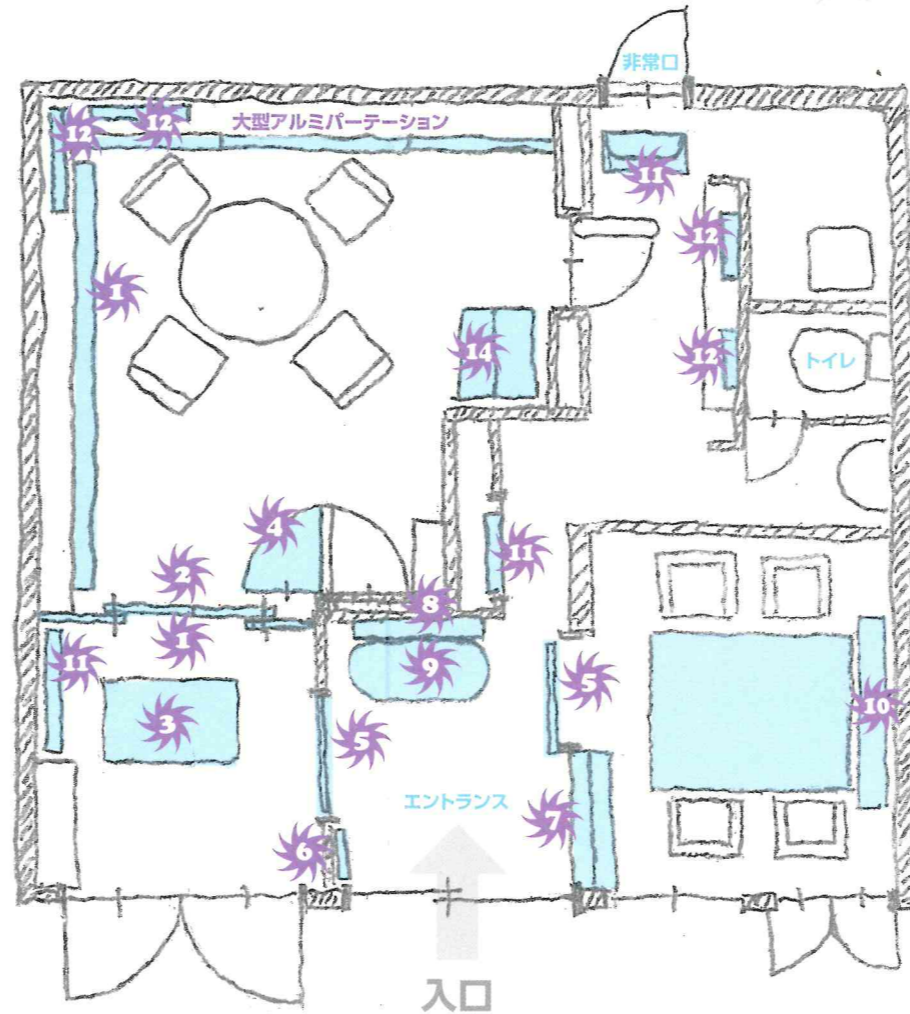

5 Surprised glass® (フィルム)

瞬時に変わるガラスの空間演出は、圧巻です。エイブル独自のカラーガラスと貼り合わせることで、調光ガラスの用途はさらに拡大するでしょう。

6 でかスマホ

遊びゴコロを大切にするエイブルの作品の一つです。

7 エントランス用 Bright Stone (石材・和紙合わせガラス)

特殊合わせガラスの技術とLED照明の進歩が生んだ、贅沢な空間演出システムです。

8 ミラーTVディスプレイ (マンションエントランス用)

マンションのエントランス用に既に採用されているタッチセンサー付きディスプレイです。

9 コンシェルジュテーブル (ホテルフロント用)

ホテルのフロントで活躍が期待されるタッチセンサー付き業務案内サービステーブルです。同時通訳アプリとの連動で365日24時間対応が可能になるでしょう。

10 TV会議システム (電子ボード)

インタラクティブに会議やデータのやり取りができる最先端の電子黒板と、電動昇降テーブル2種類を設置しています。