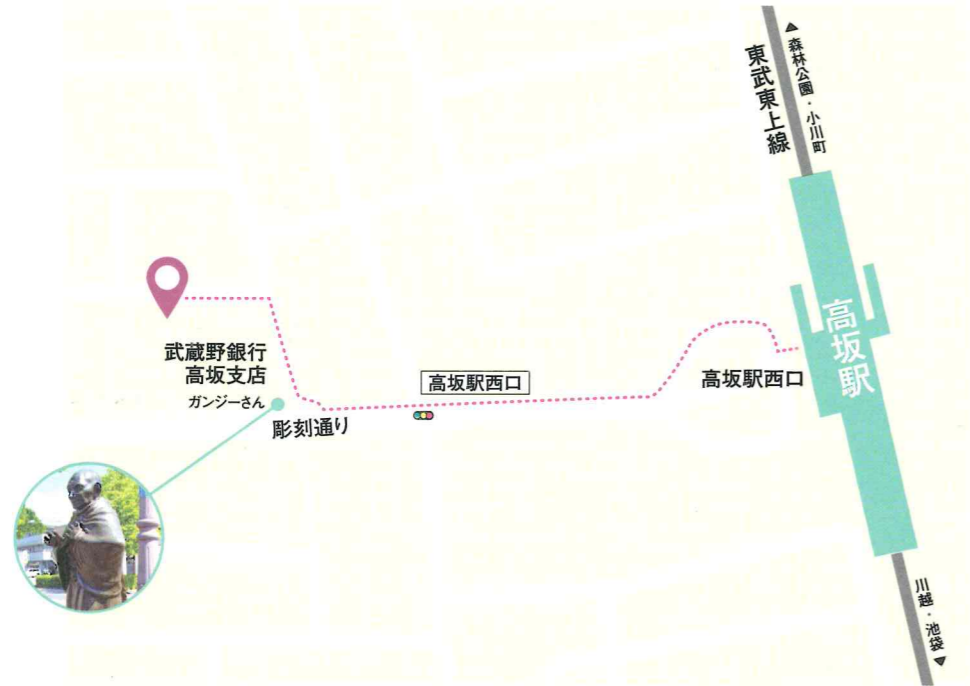

エイブルLABO [完全予約制]

〒355-0063 埼玉県東松山市元宿2-22-15 カシヨウビル1F

- 日本唯一のカラー調光ガラスバリエーション展示
- 150インチ大型スクリーンのホームシアター
- 光壁（石材・和紙）の大型実物展示
- ミラー-TV、ミラーサイネージ
- TV会議システム
- 各種ガラスドア
- デザインガラス（絹ガラス）

ご見学・ご商談のご相談は下記までお気軽にご連絡下さい。