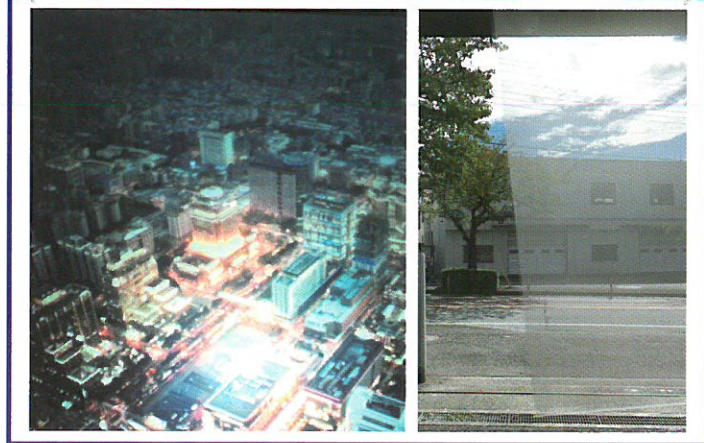

# リアプロジェクション フィルム

最大スクリーンサイズ  
120インチが可能

120インチはスクリーン比16:9 (2656mm×1494mm) の場合のみです。  
スクリーン比4:3の場合は100インチ (2032mm×1524mm) まで、  
上記よりも大きなサイズは付き合わせ施工となります。

CVS-CL (透明)

CVS-WH (ホワイト)

CVS-BL (ブラック)

CVS-GR (グレー)