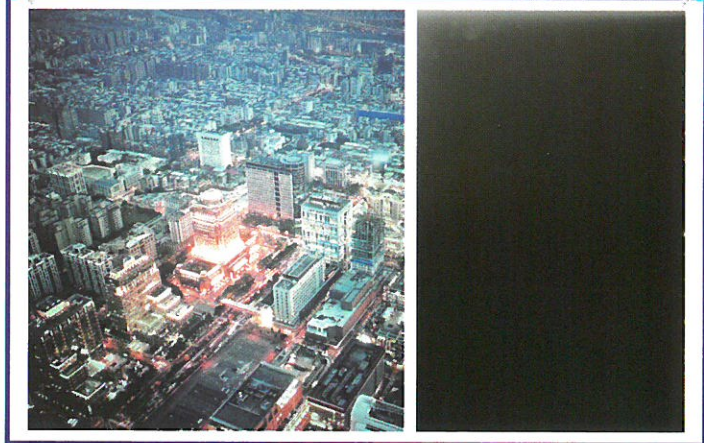

# リアプロジェクション フィルム

最大スクリーンサイズ  
120インチが可能

120インチはスクリーン比16:9 (2656mm×1494mm) の場合のみです。  
スクリーン比4:3の場合は100インチ (2032mm×1524mm) まで、  
上記よりも大きなサイズは付き合わせ施工となります。

CVS-CL (透明)

CVS-WH (ホワイト)

CVS-BL (ブラック)

CVS-GR (グレー)