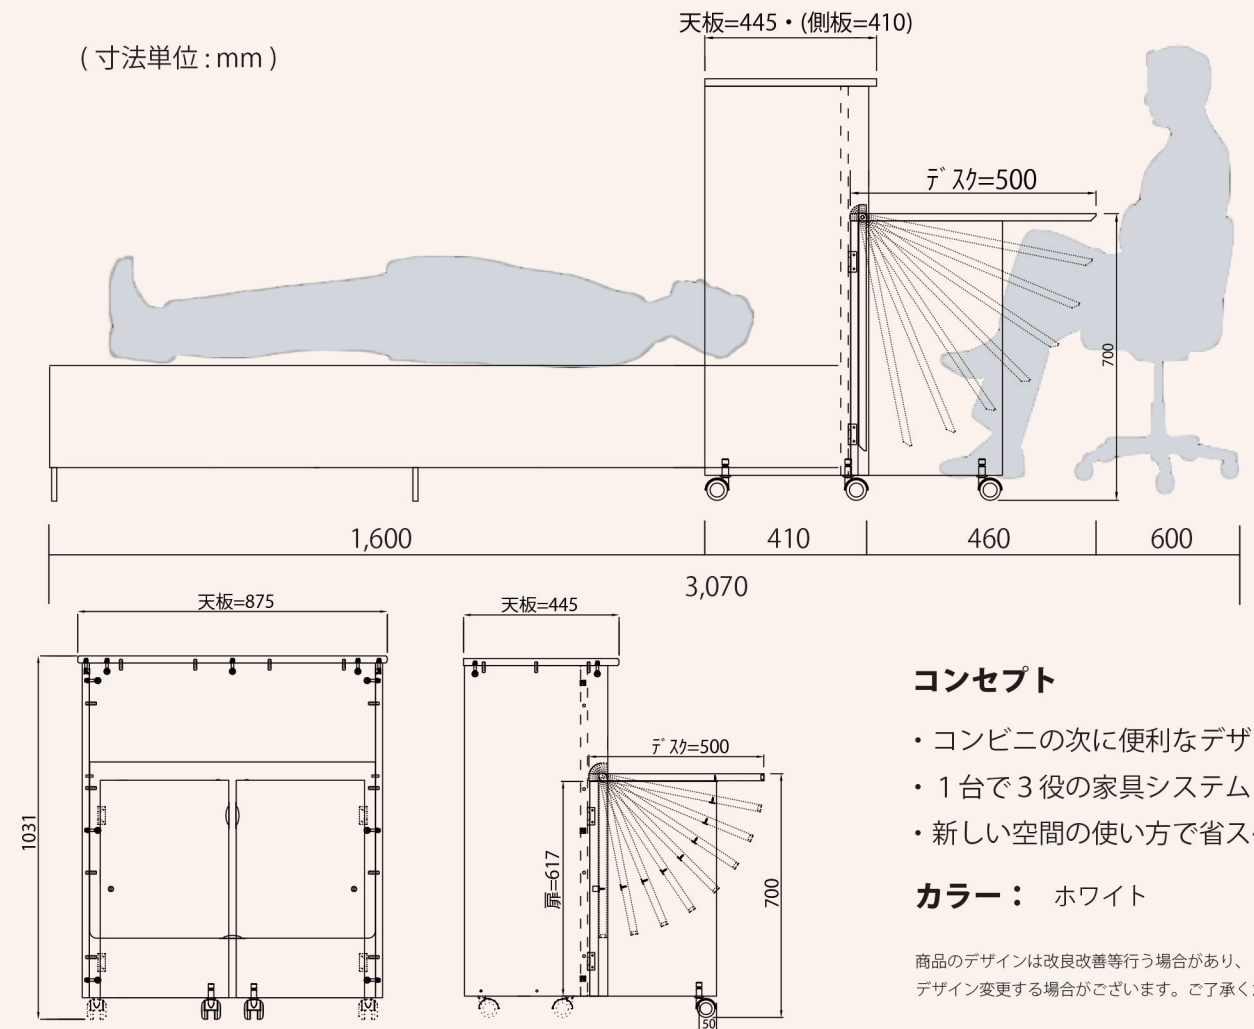

COMDED

ぶち デスクベッド

コンビニの次に便利なデザインが役立ちます。

COMDED ぶち デスクベッド

製品寸法

(寸法単位: mm)

コンセプト

- ・コンビニの次に便利なデザイン提案
- ・1台で3役の家具システム
- ・新しい空間の使い方で省スペースに

営業時間: 10:30am~7:00pm

休業日: 毎週水曜日 (祝日を除く)・夏期・年末年始

STYLE-1

DESK VER.

折りたたみ式の

コンパクトな設計

- POINT 01 ゆったりしたデスク天板サイズ
W810×D500×H700
- POINT 02 天板の表面資材はメラミン仕様で
傷つきにくく耐久性抜群
- POINT 03 後から必要に応じてDIYを！
電源用テーブルタップや照明、
正面にミラー取り付けなど。

STYLE-2

BED VER.

ヨーロッパスタイルで

自然派志向のベッドシステム

- POINT 01 フレームは耐久性に優れたスチール製
- POINT 02 マットレスの下地構造には自然素材の
ウッズpring機能搭載！

STYLE-3

CONSOLE VER.

奥行き 445mm にデスクとベッドを格納

- POINT 01 ベッドとデスクを美しくコンパクトに格納できます！
w860×D445×H1029 (デスクとベッドを収納した時のサイズ)
- POINT 02 天板を支える側板を含め家具の下部にキャスターが6ヶ付！
お子様でも簡単に動かすことができます。

女性でも組み立て可能！

梱包はベッド部とデスク部の2ヶ口で配送します

ベッド部分はイタリア製、デスク部分は日本製です！

オリジナルでデザインも承ります。